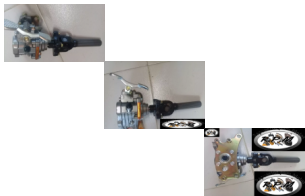

Caja de reversa moto universal

Caja de reversa moto universal

Calificación: Sin calificación

Precio

Precio de venta 275000,00 \$

Precio de venta sin impuestos 275000,00 \$

Descuento

[Haga una pregunta sobre este producto](#)

Descripción

Caja de reversa moto universal

Frenos: Caja de reversa moto universal

DESCRIPCIÓN SEGÚN EL FABRICANTE
Contiene: Ejes y piñones conducidos y conductores

Tipo de cuerpo: Abierto

--

AL COMPRAR	
<small>En el momento de comprar el producto, si no se encuentra disponible en el momento de la compra, le responderemos inmediatamente confirmemos nuestro stock</small>	
FORMA DE PAGO	
<small>Para envío a otras Ciudades:</small>	
<small>Consignación bancaria</small>	
<small>Trasferencia electrónica a cuenta Bancolombia, citibank balotto o av villas por cajero electrónico sin costo adicional.</small>	
<small>Giro a través de EFECTY.</small>	
	
FORMA DE ENVIO	
<small>Envíos asegurados a nivel nacional a cargo de el comprador</small>	
	