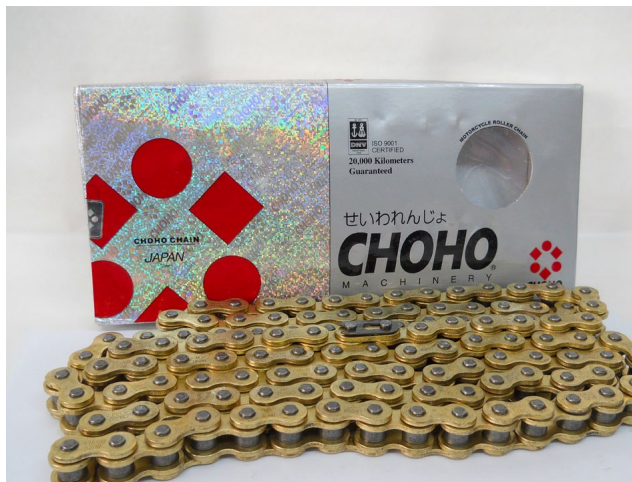

## Cadena Para Moto Dorada did 520

Cadena Para Moto Dorada

Calificación: Sin calificación

**Precio**

Precio de venta 87000,00 \$

Precio de venta sin impuestos 87000,00 \$

Descuento

[Haga una pregunta sobre este producto](#)

# Frenos: Cadena Para Moto Dorada did 520

cadena dorada para moto

sirve para gran vairedad de motos

referencia de cadena

420 valor 32000

428 valor 42000

520 valor 55.000

525 valor 69000