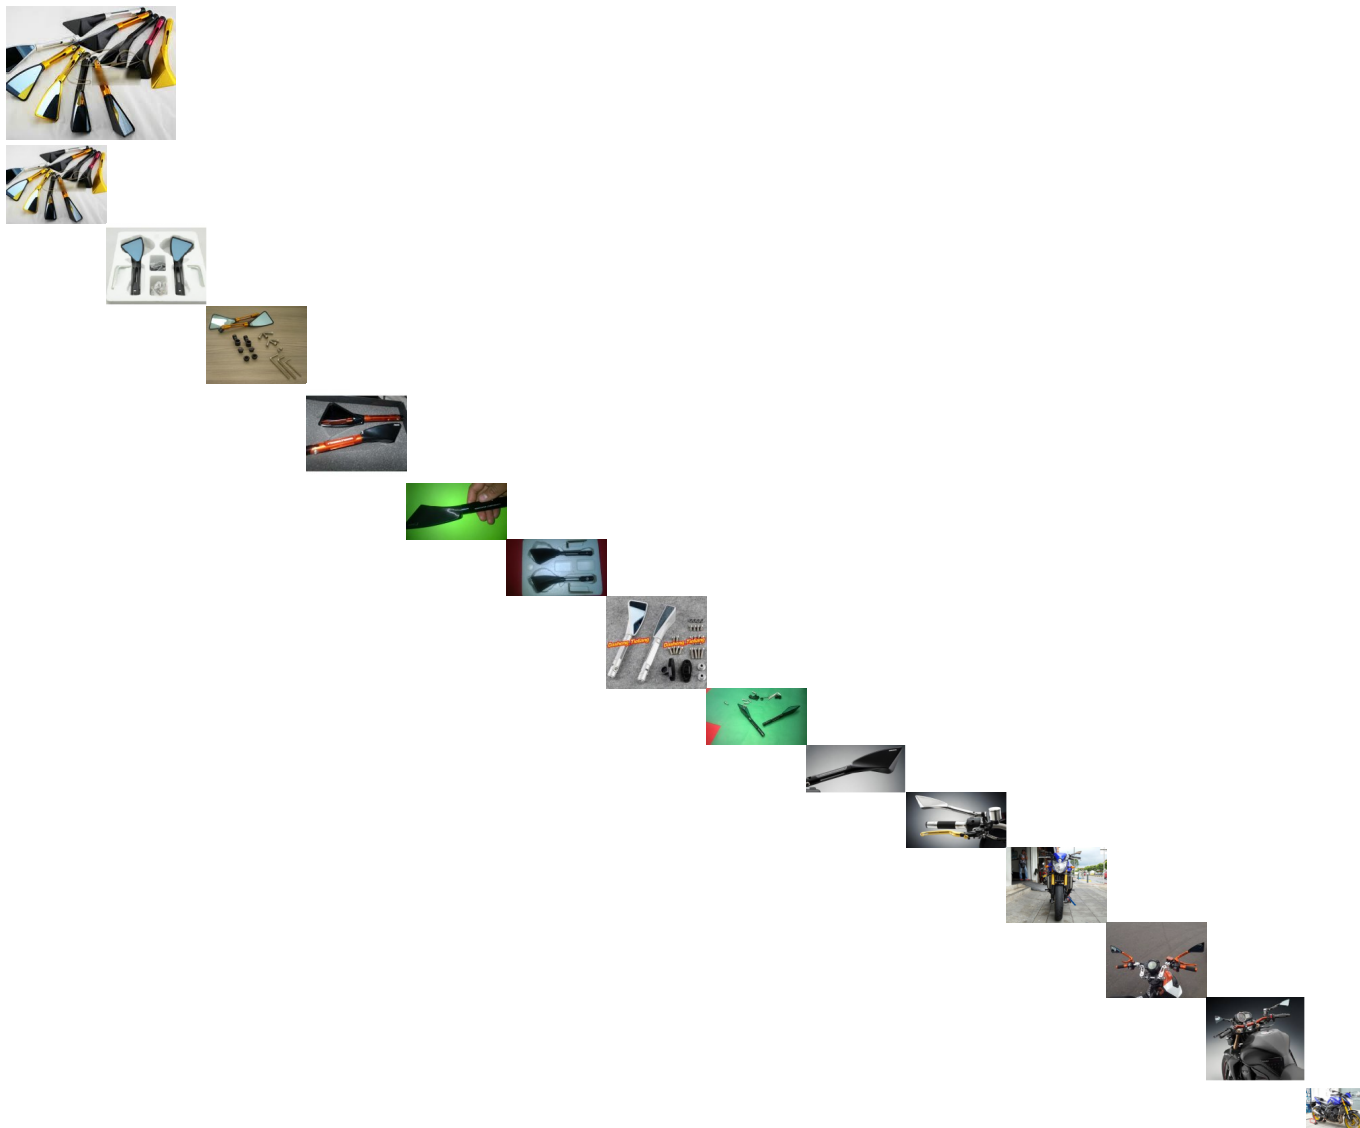

Espejos Rizoma

Espejos Rizoma rizoma sirve ne gran variedad de motos

Calificación: Sin calificación

Precio

Precio de venta 75000,00 $

Precio de venta sin impuestos 75000,00 $

Descuento

[Haga una pregunta sobre este producto](#)