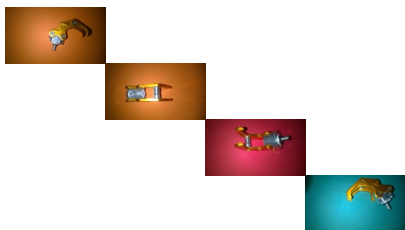

Gancho De Lujo,porta Casco Bws 125

Gancho De Lujo, porta Casco Bws 125

Calificación: Sin calificación

Precio

Precio de venta 25000,00 \$

Precio de venta sin impuestos 25000,00 \$

Descuento

[Haga una pregunta sobre este producto](#)

Descripción

<h2 style="text-align: center;">Gancho De Lujo, porta Casco Bws 125</h2>
<small>GANCHO DE ALUMINIO PARA COLGAR EL CASCO BOLSAS BOLSA TULA MORRAL Y OTROS.</small>
<small>ESPECIAL PARA YAMAHA BWS 2 125 C.C</small>
<small>COLORES: AZUL, ROJO, VERDE, DORADO, CHROMO</small>
<small>FACILES DE INSTALAR. SOLO QUITTE Y PONGA</small>