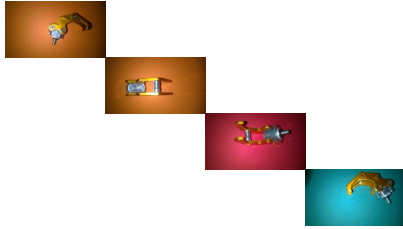

Gancho De Lujo,porta Casco Bws 125

Gancho De Lujo, porta Casco Bws 125

Calificación: Sin calificación

Precio

Precio de venta 25000,00 \$

Precio de venta sin impuestos 25000,00 \$

Descuento

[Haga una pregunta sobre este producto](#)

Descripción

<h2 style="text-align: center;">Gancho De Lujo, porta Casco Bws 125</h2>
<small>GANCHO DE ALUMINIO PARA COLGAR EL CASCO BOLSAS BOLSA TULA MORRAL Y OTROS.</small>
<small>ESPECIAL PARA YAMAHA BWS 2 125 C.C</small>
<small>COLORES: AZUL, ROJO, VERDE, DORADO, CHROMO</small>
<small>FACILES DE INSTALAR. SOLO QUITTE Y PONGA</small>