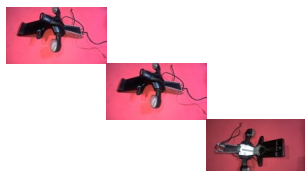

## porta placa moto yamaha r15 con discrecionales

porta placa moto yamaha r15 con discrecionales

Calificación: Sin calificación

**Precio**

Precio de venta 64000,00 \$

Precio de venta sin impuestos 64000,00 \$

Descuento

[Haga una pregunta sobre este producto](#)

Descripción

porta placa moto pulsar

porta placa moto yamaha r15 con direccionales

sirve en gran variedad de motos altoy bajo cilindraje

moto agylity akt yahama bwis hnoda super bikes pulsar