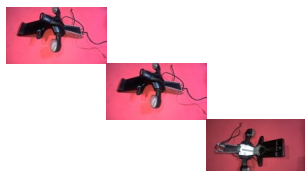

porta placa moto yamaha r15 con discrecionales

porta placa moto yamaha r15 con discrecionales

Calificación: Sin calificación

Precio

Precio de venta 64000,00 \$

Precio de venta sin impuestos 64000,00 \$

Descuento

[Haga una pregunta sobre este producto](#)

Descripción

porta placa moto pulsar

porta placa moto yamaha r15 con direccionales

sirve en gran variedad de motos altoy bajo cilindraje

moto agylity akt yahama bwis hnoda super bikes pulsar