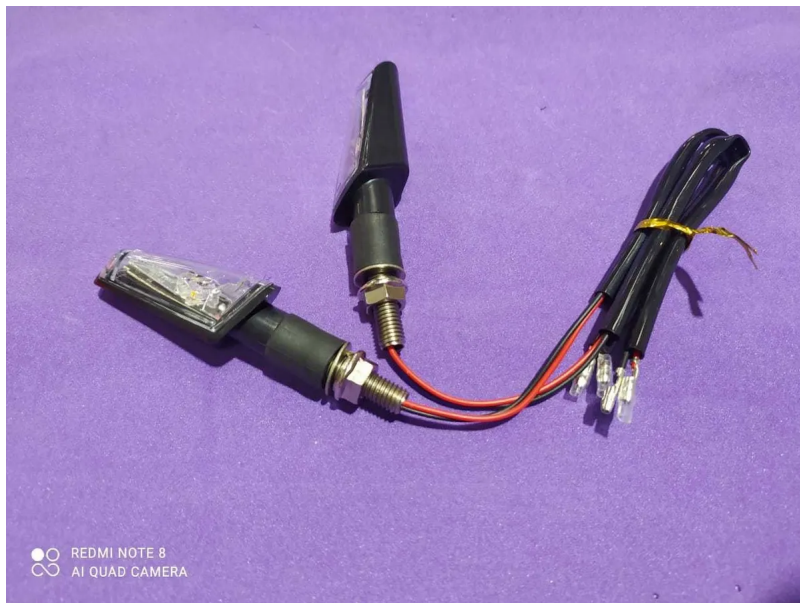

Direccional Trilineal Tipo Rizoma

Direccional Trilineal Tipo Rizoma

Calificación: Sin calificación

Precio

Precio de venta 18000,00 \$

Precio de venta sin impuestos 18000,00 \$

Descuento

[Haga una pregunta sobre este producto](#)

Descripción

Direccional Trilineal Tipo Rizoma

sirve en gran variedad de motos alto y bajo cilindraje

moto agylity akt yahama bwis hnoda super bikes pulsar

otras marcas

EL COMRAZ

Recuerde siempre preguntar disponibilidad antes de ofertar