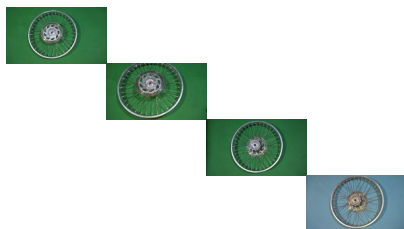

## rin delantero yamaha xtz 250

rin delantero yamaha r15

Calificación: Sin calificación

**Precio**

Precio de venta 368000,00 \$

Precio de venta sin impuestos 368000,00 \$

Descuento

[Haga una pregunta sobre este producto](#)

Descripción

rin delantero yamaha r15

<p><b>AL COMPRAR</b></p> <p>Recuerde siempre preguntar disponibilidad antes de ofertar</p> <p>Recuerde ofertar es un compromiso serio de compra</p> <p>No oferte si no está seguro de realizar su compra</p> <p>Efectúe todas las preguntas que le surjan antes de ofertar</p> <p>Verifique que sus datos de contacto se encuentren actualizados y correctos de no poder ser contactado serán tenidos como datos falsos</p>
<p><b>FORMA DE PAGO</b></p> <p>Para envío a otras Ciudades:</p> <p>Consignación bancaria</p> <p>Trasferencia electrónica a cuenta Bancolombia.citibank baloto o av villas por cajero electrónico sin costo adicional.</p> <p>Giro a través de EFECTY.</p>
<div style="display: flex; justify-content: space-around;"></div>
<p><b>FORMA DE ENVIO</b></p>
<div style="text-align: center;"></div>