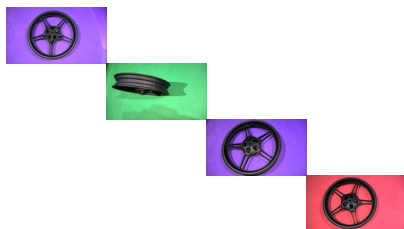

rin delantero yamaha r 15

rin delantero yamaha r15

Calificación: Sin calificación

Precio

Precio de venta 308000,00 \$

Precio de venta sin impuestos 308000,00 \$

Descuento

[Haga una pregunta sobre este producto](#)

Descripción

rin delantero yamaha r15

AL COMPRAR
Recuerde siempre preguntar disponibilidad antes de ofertar
Recuerde ofertar es un compromiso serio de compra
No oferte si no está seguro de realizar su compra
Efectúe todas las preguntas que le surjan antes de ofertar
Verifique que sus datos de contacto se encuentren actualizados y correctos de no poder ser contactado serán tenidos como datos falsos
FORMA DE PAGO
Para envío a otras Ciudades:
Consignación bancaria
Trasferencia electrónica a cuenta Bancolombia.citibank baloto o av villas por cajero electrónico sin costo adicional.
Giro a través de EFECTY.