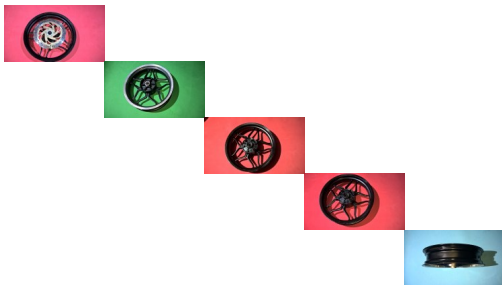

## rin delantero discover 125/150

rin delantero discover 125/150

Calificación: Sin calificación

**Precio**

Precio de venta 378000,00 \$

Precio de venta sin impuestos 378000,00 \$

Descuento

[Haga una pregunta sobre este producto](#)

Descripción

Rin delantero discover 125/150

<b>AL COMPRAR</b>	
Recuerde siempre preguntar disponibilidad antes de ofertar	
Recuerde ofertar es un compromiso serio de compra	
No oferte si no está seguro de realizar su compra	
Efectúe todas las preguntas que le surjan antes de ofertar	
Verifique que sus datos de contacto se encuentren actualizados y correctos de no poder ser contactado serán tenidos como datos falsos	
<b>FORMA DE PAGO</b>	
Para envío a otras Ciudades:	
Consignación bancaria	
Trasferencia electrónica a cuenta Bancolombia, cibbank balotto o av villas por cajero electrónico sin costo adicional.	
Giro a través de EFECTY.	
	
<b>FORMA DE ENVIO</b>	
	