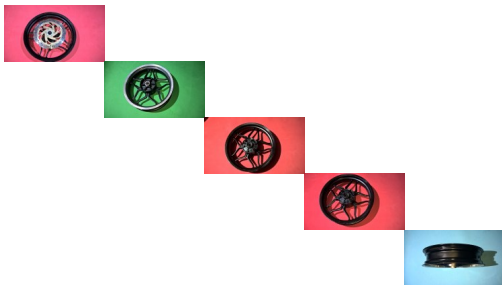

## rin delantero discover 125/150

rin delantero discover 125/150

Calificación: Sin calificación

**Precio**

Precio de venta 378000,00 \$

Precio de venta sin impuestos 378000,00 \$

Descuento

[Haga una pregunta sobre este producto](#)

Descripción	Rin delantero discover 125/150
-------------	--------------------------------

<b>AL COMPRAR</b>	
Recuerde siempre preguntar disponibilidad antes de ofertar	
Recuerde ofertar es un compromiso serio de compra	
No oferte si no está seguro de realizar su compra	
Efectúe todas las preguntas que le surjan antes de ofertar	
Verifique que sus datos de contacto se encuentren actualizados y correctos de no poder ser contactado serán tenidos como datos falsos	
<b>FORMA DE PAGO</b>	
Para envío a otras Ciudades:	
Consignación bancaria	
Trasferencia electrónica a cuenta Bancolombia, cibbank balotto o av villas por cajero electrónico sin costo adicional.	
Giro a través de EFECTY:	
	
<b>FORMA DE ENVIO</b>	
	