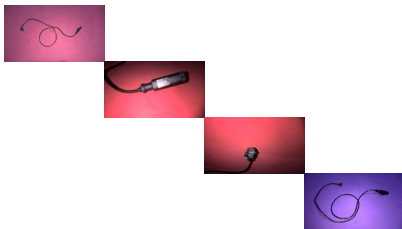

sensor abs freno delantero ns 200

sensor abs freno delantero ns 200

Calificación: Sin calificación

Precio

Precio de venta 45000,00 \$

Precio de venta sin impuestos 45000,00 \$

Descuento

[Haga una pregunta sobre este producto](#)

Descripción

sensor abs freno delantero ns 200

AL COMPRAR

Recuerde siempre preguntar disponibilidad antes de ofertar

FORMA DE PAGO

Pago en EFECTIVO, Mercadopago,

Para envío a otras Ciudades:

Consignación bancaria