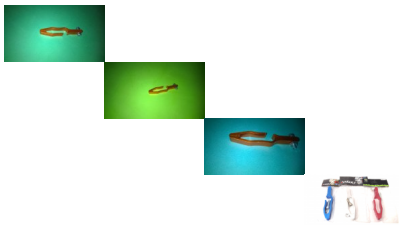

guia o soporte de guaya velocimetro bwis

guia o soporte de guaya velocimetro bwis

Calificación: Sin calificación

Precio

Precio de venta 15000,00 \$

Precio de venta sin impuestos 15000,00 \$

Descuento

[Haga una pregunta sobre este producto](#)

Descripción

guia o soporte de guaya velocimetro bwis

variedad de colores

AL COMPRAR
Recuerde siempre preguntar disponibilidad antes de ofertar
FORMA DE PAGO
Pago en EFECTIVO, Mercadopago.
Para envío a otras Ciudades:
Consignación bancaria
Transferencia electrónica a cuentas Bancolombia, citibank balotto o av villas por cajero electrónico sin costo adicional.
Giro a través de EFECTY.