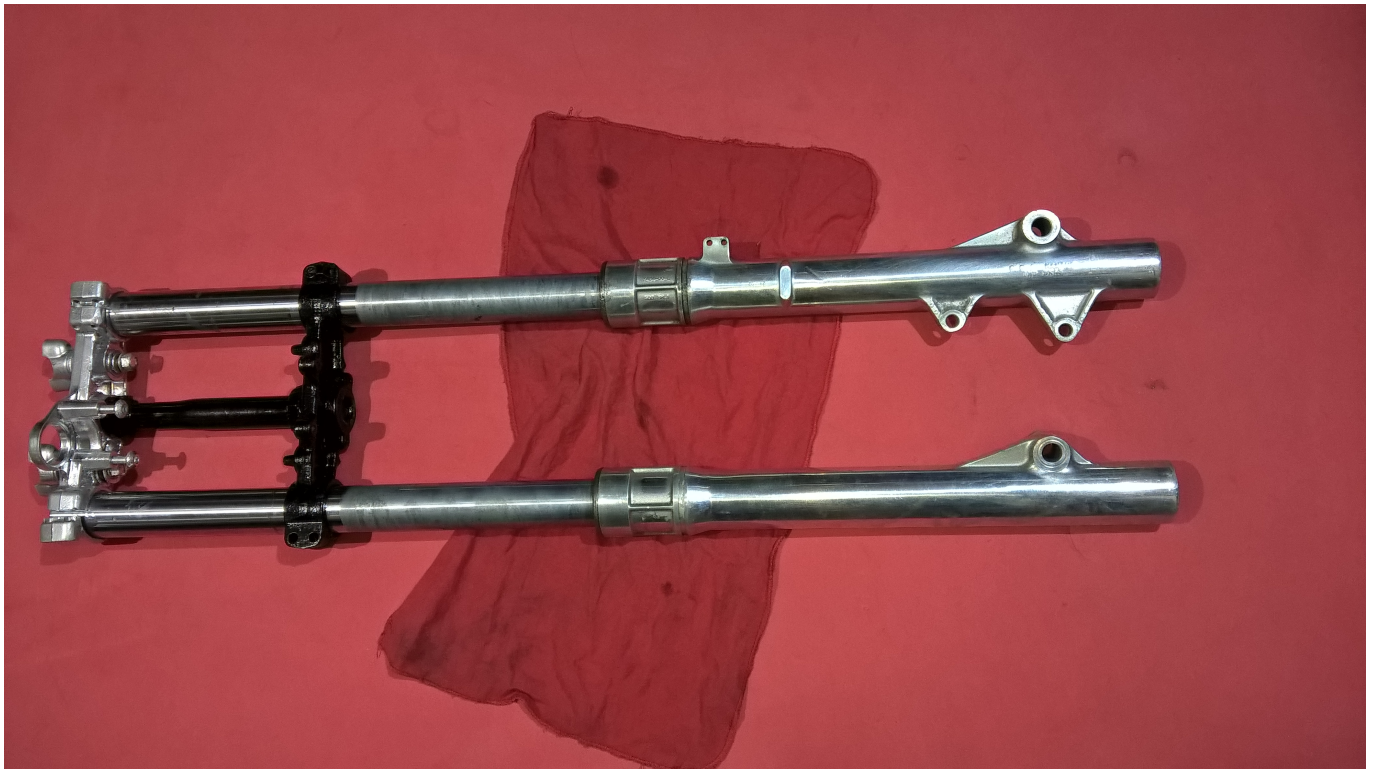

Suspensión moto yamaha xtz 250

Suspensión moto enduro dr 650

Calificación: Sin calificación

Precio

Precio de venta 495000,00 \$

Precio de venta sin impuestos 495000,00 \$

Descuento

[Haga una pregunta sobre este producto](#)

Descripción

Suspensión moto yamaha xtz 250

altura 94 cm -940mm

Frenos: Suspensión moto yamaha xtz 250

espacio de barra a barra 14 cm

barras botellas y sus orquillas

suspensión moto
rín suspensión botellas disco
sirve en gran variedad de motos