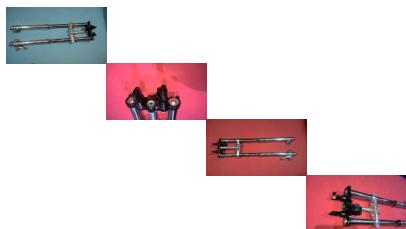

## Suspensión moto enduro zuzuki dr 650

Suspensión moto enduro dr 650

Calificación: Sin calificación

**Precio**

Precio de venta 495000,00 \$

Precio de venta sin impuestos 495000,00 \$

Descuento

[Haga una pregunta sobre este producto](#)

Descripción

Suspensión moto dr 650

# Frenos: Suspensión moto enduro zuzuki dr 650

descripcion

altura 94 cm -940mm

espacio de barra a barra 14 cm

barras botellas y sus orquillas

suspensión moto  
fin suspension botellas disco  
sirve en gran variedad de motos