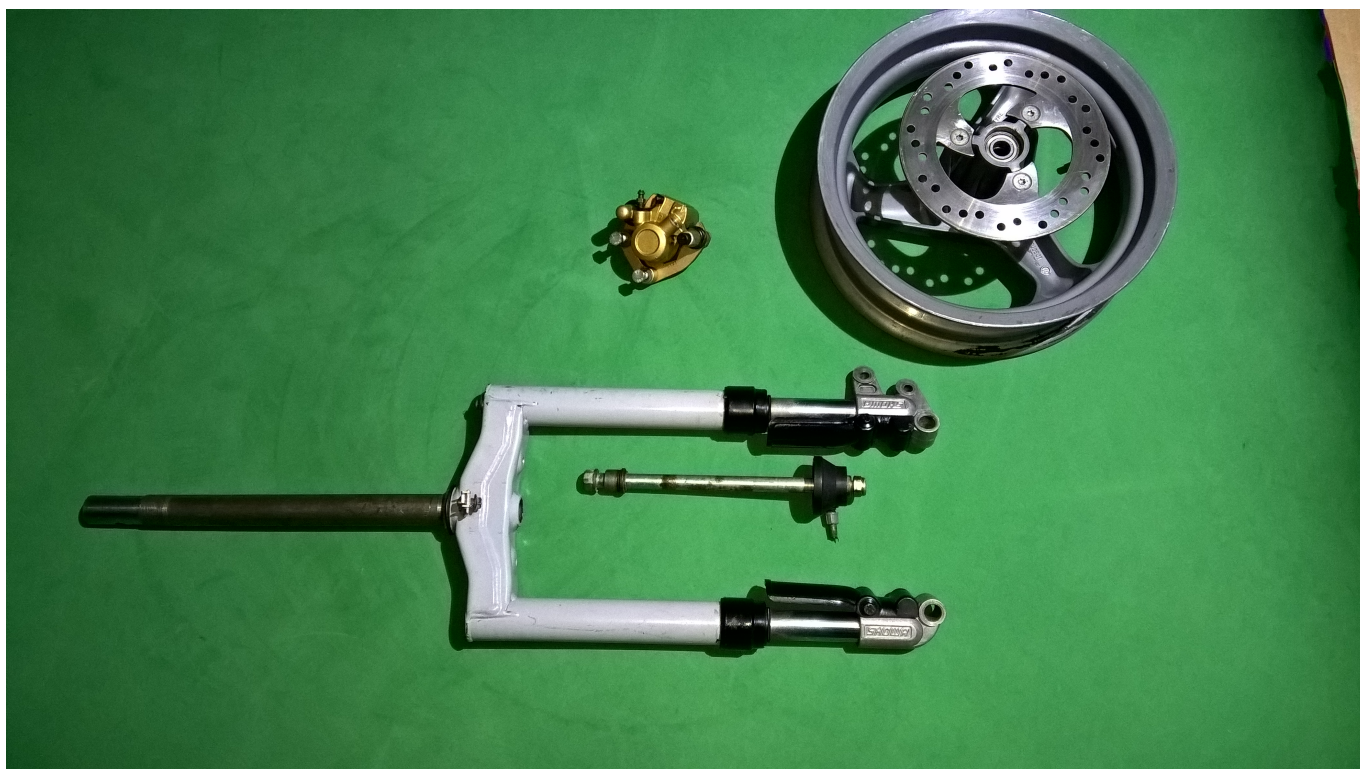

Suspension moto scooter invertida showa

Suspension moto scooter invertida showa

Calificación: Sin calificación

Precio

Precio de venta 295000,00 \$

Precio de venta sin impuestos 295000,00 \$

Descuento

[Haga una pregunta sobre este producto](#)

Descripción

Frenos: Suspension moto scooter invertida showa

Suspension moto scooter invertida showa

rin 300 x 16 con disco ventilado con mordaza o caliper

rin 250mm

suspension moto scooter 125/150 gp 1

rin suspension botellas disco