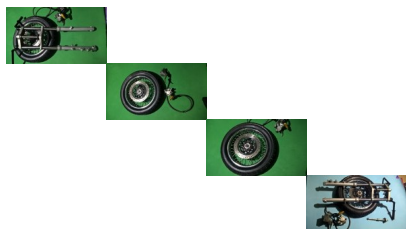

## suspensión delantera moto con rin

suspensión delantera moto con rin

Calificación: Sin calificación

**Precio**

Precio de venta 245000,00 \$

Precio de venta sin impuestos 245000,00 \$

Descuento

[Haga una pregunta sobre este producto](#)

Descripción

suspensión delantera moto con rin

# Farolas y Direccionales: suspensión delantera moto con rin

sirve para moto sport o cafe racer entre otras

suspension moto chopper con rin y sistema de freno delantero

amortizador de freno

suspension altura 90 cm

es la medida de ancho 24 con interno y 26 externo

llanta 110/90\*16

sistema de freno comba montado de un solo plato y manivela

el sistema de freno cuenta con amortizador de freno o bob

se vende la suspensión completa