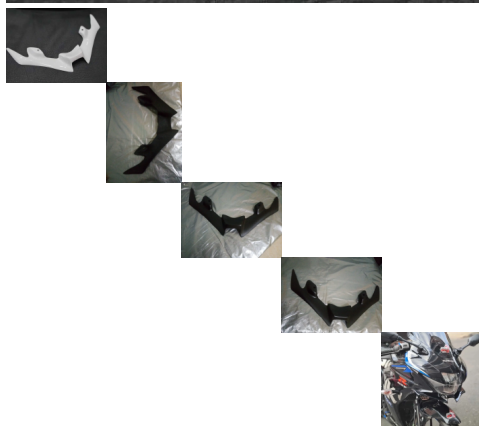

Aleron Winglet Suzuki Gsxr150

Aleron Winglet Suzuki Gsxr150

Calificación: Sin calificación

Precio

Precio de venta 90000,00 \$

Precio de venta sin impuestos 90000,00 \$

Descuento

[Haga una pregunta sobre este producto](#)

Descripción

Aleron Winglet Suzuki Gsxr150

fabircado en fibra de alta resistencia

AL COMPRAR	
Recuerde siempre preuntar disponibilidad antes de ofertar	
FORMA DE PAGO	
Pago en EFECTIVO, MercadoPago.	
Para envío a otras Ciudades:	
Consignación bancaria	
Trasferencia electrónica a cuenta Bancolombia, citibank balotto o av villas por cajero electrónico sin costo adicional.	
Giro a través de EFECTY.	
	
	
FORMA DE ENVIO	
Envíos asegurados a nivel nacional a cargo de el comprador	
	