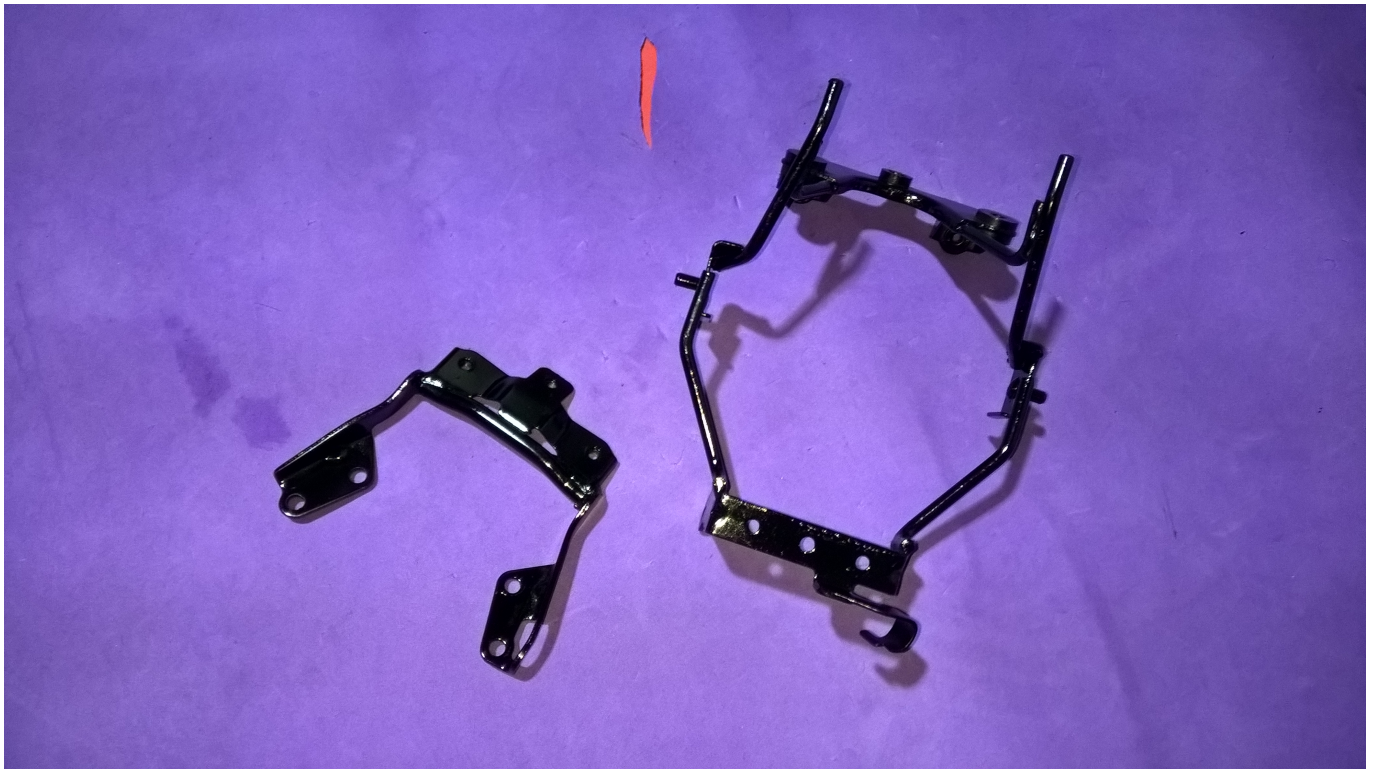

## base farola gixxer 150 carburada

base farola gixxer 150 carburada

Calificación: Sin calificación

**Precio**

Precio de venta 62500,00 \$

Precio de venta sin impuestos 62500,00 \$

Descuento

[Haga una pregunta sobre este producto](#)

Descripción

# Farolas y Direccionales: base farola gixxer 150 carburada

base farola gixxer 150 carburada

sirve en gran variedad de motos importado de taiwan

AL COMPRAR

Recuerde siempre preguntar disponibilidad antes de ofertar