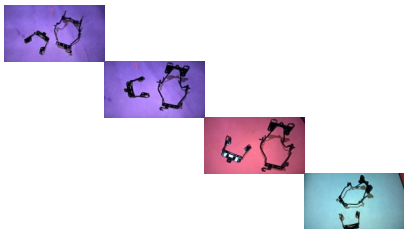

## base farola gixxer 150 carburada

base farola gixxer 150 carburada

Calificación: Sin calificación

**Precio**

Precio de venta 62500,00 \$

Precio de venta sin impuestos 62500,00 \$

Descuento

[Haga una pregunta sobre este producto](#)

Descripción

# Farolas y Direccionales: base farola gixxer 150 carburada

base farola gixxer 150 carburada

sirve en gran variedad de motos importado de taiwan

AL COMPRAR

Recuerde siempre preguntar disponibilidad antes de ofertar