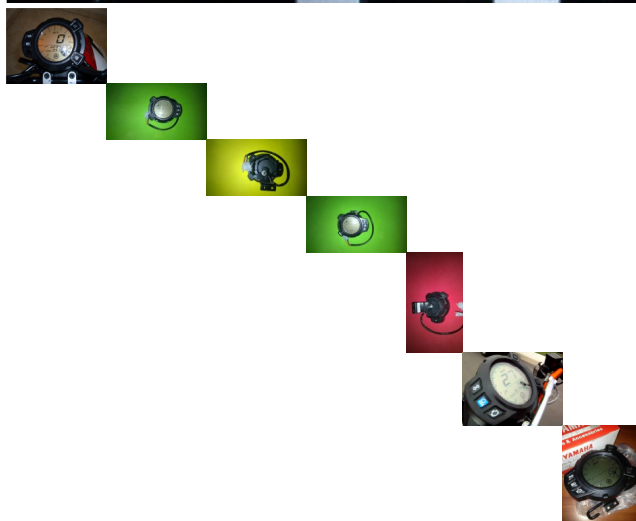

## tablero moto biws x

tablero moto biws x

Calificación: Sin calificación

**Precio**

Precio de venta 210000,00 \$

Precio de venta sin impuestos 210000,00 \$

Descuento

[Haga una pregunta sobre este producto](#)

## Descripción

tablero moto bwis digital universal
serie para ser usado en gran variedad de motos scooter otros tipo de motos
func adaptador para en motos que sean variador de velocidad a nueva conversión
incluye manual de instalación
si compra p
Recuerde siempre preguntar disponibilidad antes de ofertar
Recuerde ofertar es un compromiso serio de compra
No oferte si no está seguro de realizar su compra
Efectúe todas las preguntas que le surjan antes de ofertar
Verifique que sus datos de contacto se encuentren actualizados y correctos de no poder ser contactado serán tenidos como datos falsos
<b>FORMA DE PAGO</b>
Para envío a otras Ciudades:
Consignación bancaria
Trasferencia electrónica a cuenta Bancolombia, citibank balotto o av villas por cajero electrónico sin costo adicional.
Giro a través de EFECTY.