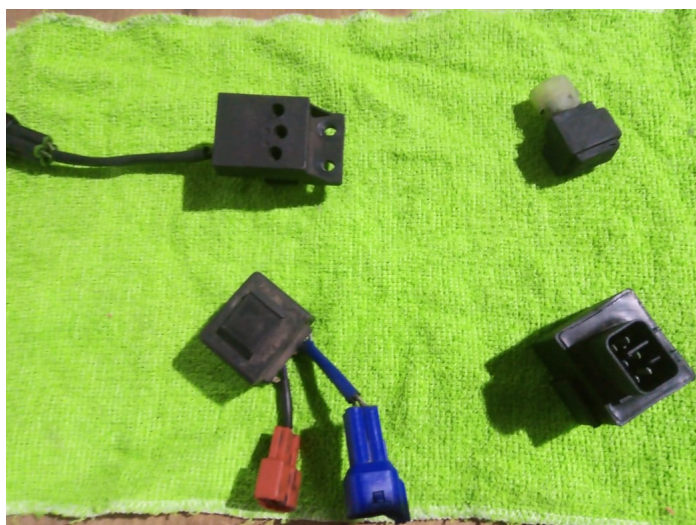

Accesorios Eléctricos Ktm Duke 200

Accesorios Eléctricos Ktm Duke 200

Calificación: Sin calificación

Precio

Precio de venta 145000,00 \$

Precio de venta sin impuestos 145000,00 \$

Descuento

[Haga una pregunta sobre este producto](#)

Descripción

Accesorios Eléctricos Ktm Duke 200

Descripción

Accesorios eléctricos ktm duke 200

Referencia
Terminaron Unit
Jg401405
Head lamp
Control Unit
Jd40 1004
Star
110187
12
Se120915
Jg40 2005

AL COMPRAR